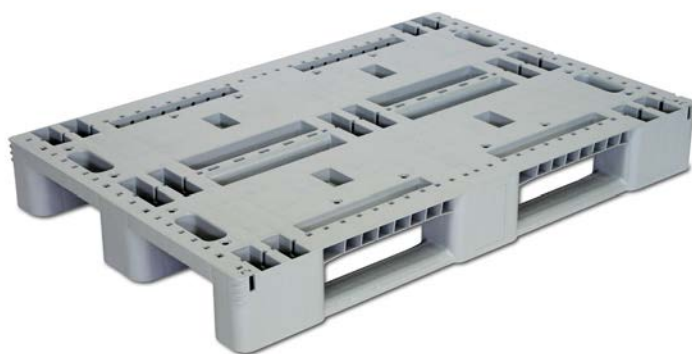

33-1208I-00-00-00

Accessoires

Réf.	Article
34-128-2000-00 R.1	Rehausse, pliable, sans renforcement
34-128-2001-00 R.1	Rehausse, pliable, renforcée
58-1208-2	Rehausse euroframe, fixe
58-1208-1	Rehausse eurofold, pliable

Demandez les prospectus correspondants aux rehausses de palettes.

Réf.	Article
40-1208	Coiffe
21-8030	Coiffe
53-01208-002	Coiffe avec bord de sécurité