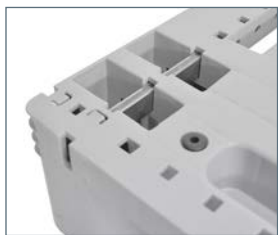

Le design spécial augmente la durée de vie de l'UPAL-I et réduit les coûts d'exploitation car il n'y a quasiment pas de frottements. Ainsi, les installations de convoyage ne sont pas salies.

Les palettes sont recyclables à 100%.

Les spécialités de la nouvelle UPAL-I:

- La partie inférieure des patins garantit un fonctionnement silencieux optimal sur les bandes transporteuses et les bandes à galets
- Disponible en version non renforcée et renforcée
- Possibilité de renforcement sur le côté de 1200 mm ou de 800 mm au moyen de profilés en acier pour la déposer dans des entrepôts à hauts rayonnages

- Surface supérieure lisse avec ou sans bord de sécurité en extérieur
- Le bord de sécurité extérieur permet d'utiliser la surface entière de la palette de 1200 x 800 mm
- Poignées ergonomiques
- Disponible en option avec des épingles anti-dérapant en haut et/ou en bas
- Les chariots élévateurs à fourche peuvent les saisir par-dessous confortablement de tous les côtés
- Champs pour le marquage à chaud, les étiquettes, auto-collants ou inserts pour outils
- Compatible avec tous les bacs gerbables de dimension Euro et bacs navettes
- Des rehausses adaptées sont disponibles pour l'UPAL-I lisse
- Fabricable en matériaux recyclés, électriquement conductibles et agréés FDA (matériaux neufs)

Les différentes variantes d'équipements

Profilés de renforcement en acier pour les côtés longitudinaux et courts