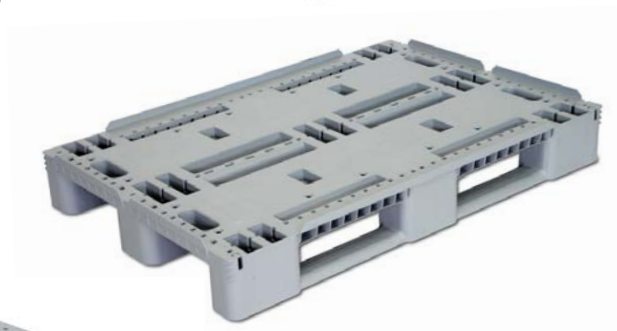

Détails techniques

Dim. extérieures: 1200 x 800 x 150 mm
Poids: 11 kg (sans renforcements)
Charge utile **statique:** 6000 kg
dynamique: 1000 kg
sur rayonnage: 500 kg (sans renforcement)
1250 kg (renforcée)
Options: des pions antidérapants et renforcements métalliques

Compatible avec : tous les bacs de dimensions Euro comme RAKO, EUROTEC, NESCO et autres

Réf.	Plateau supérieur
33-1208I-00-00-00	lisse
33-1208I-01-00-00	avec bord de sécurité en extérieure

33-1208I-01-00-00