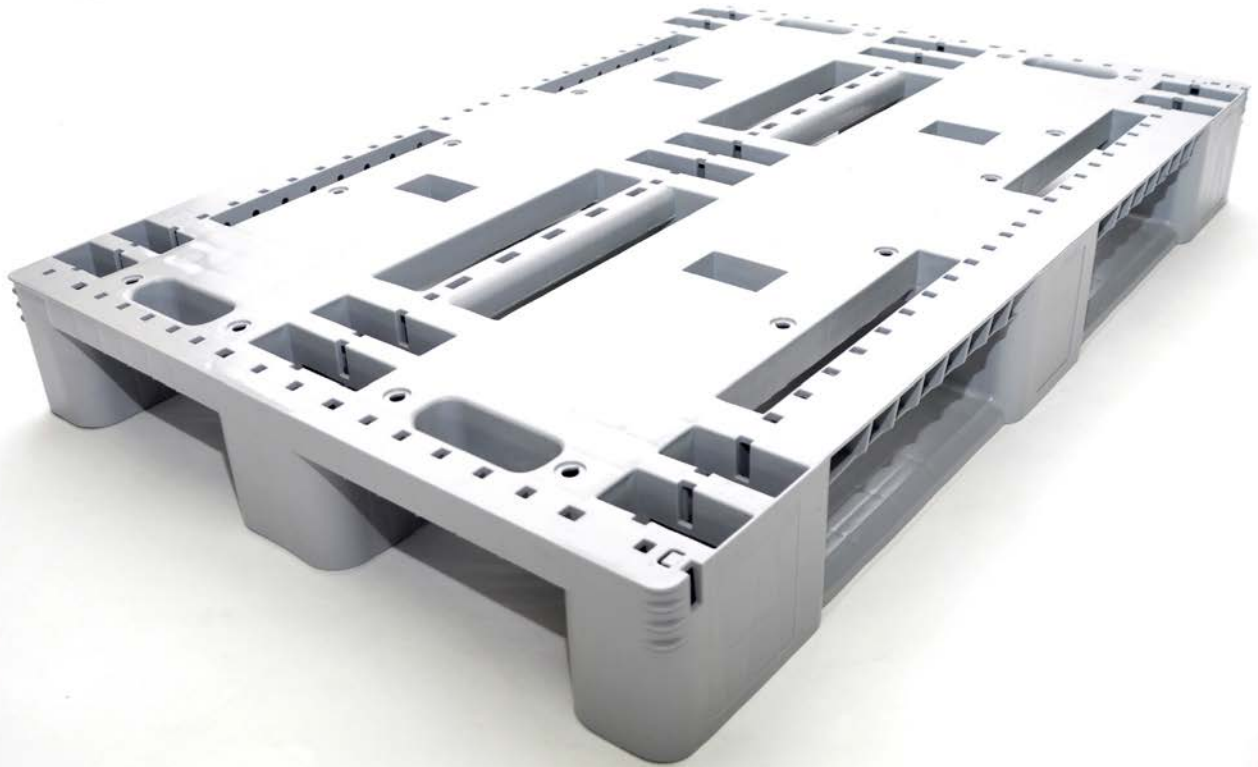

clever – creative – sustainable – smart

utz UPAL-I

La nouvelle palette industrielle 1200 x 800 x 150 mm

utzgroup.com

Conçue pour des installations de convoyage automatiques

La nouvelle UPAL-I est utilisable sur des installations de convoyage automatiques sans systèmes spéciaux de support de palettes ou sans palettes slave.

Le design spécial augmente la durée de vie de l'UPAL-I et réduit les coûts d'exploitation car il n'y a quasiment pas de frottements. Ainsi, les installations de convoyage ne sont pas salies.

Les palettes sont recyclables à 100%.

Les spécialités de la nouvelle UPAL-I:

- La partie inférieure des patins garantit un fonctionnement silencieux optimal sur les bandes transporteuses et les bandes à galets
- Disponible en version non renforcée et renforcée
- Possibilité de renforcement sur le côté de 1200 mm ou de 800 mm au moyen de profilés en acier pour la déposer dans des entrepôts à hauts rayonnages

- Surface supérieure lisse avec ou sans bord de sécurité en extérieur
- Le bord de sécurité extérieur permet d'utiliser la surface entière de la palette de 1200 x 800 mm
- Poignées ergonomiques
- Disponible en option avec des épingles anti-dérapant en haut et/ou en bas
- Les chariots élévateurs à fourche peuvent les saisir par-dessous confortablement de tous les côtés
- Champs pour le marquage à chaud, les étiquettes, auto-collants ou inserts pour outils
- Compatible avec tous les bacs gerbables de dimension Euro et bacs navettes
- Des rehausses adaptées sont disponibles pour l'UPAL-I lisse
- Fabricable en matériaux recyclés, électriquement conductibles et agréés FDA (matériaux neufs)