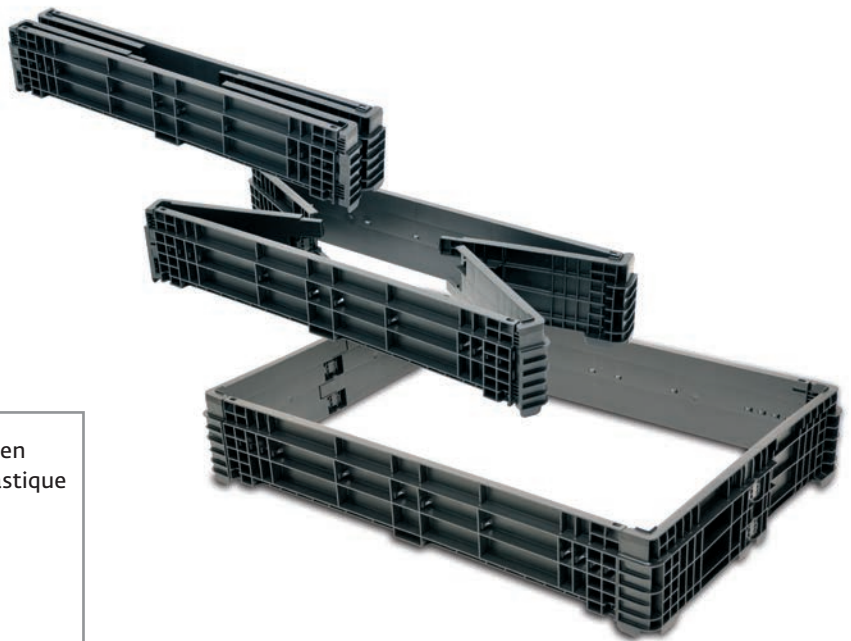

clever – creative – sustainable – smart

Rehausse pour palettes 1200 x 800 mm

*Adaptée pour toutes les palettes en matière plastique d'Utz
et pour les europalettes en bois*

Rehausse légère avec une capacité de charge élevée

- Adaptée pour toutes les palettes usuelles en matière plastique et en bois de dimension euro 1200 x 800 mm.
- L'alternative hygiénique au rehausse en bois, car il n'y a pas de contaminations par des éclats, pas de risque de se blesser.
- Résistance élevée de la rehausse malgré un faible poids propre de seulement 5,8 kg.
- La rehausse est pliable et peut donc être stockée en gagnant de la place.
- Gagner de la place dans le transport à vide: trois rehausse pliées couchées ou quatre rehausse pliées debout peuvent être logées dans une rehausse ouvert.
- Maintien optimal sur la palette grâce à des guidages d'angle résistants.
- Empilage sûr d'une rehausse sur l'autre.
- Pour accroître la sécurité, les rehausse peuvent être reliées avec des colliers de serrage.
- En option, des porte-étiquettes ou des plaques pour des autocollants, des marquages ou avec surfaces à noppes peuvent également être montés.
- En option, les parois latérales peuvent être renforcées longitudinalement par des profilés métalliques.

Adaptée pour les matières plastiques et les palettes en bois

Tenu ensemble avec collier de serrage.

Adaptée pour toutes les palettes Utz, palettes en bois et autres palettes usuelles en matière plastique en dimension euro

utz UPAL-U

utz UPAL-H

utz UPAL-S

utz UPAL-I

Palettes en bois

Les rehausse peuvent être transportées en gagnant de la place

Rehausse

Dim. extérieures: 1200 x 800 x 200 mm
Dim. intérieures: 1141 x 742 x 200 mm
Poids: 5.8 kg
Résistance au gerbage: 1 rehausse: 1000 kg
4 rehausse: 500 kg